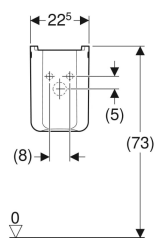

Geberit Renova Plan -seinäkupu pesualtaalle

Esimerkkikuva

Käyttötarkoitukset

- Pesualtasiin, joiden leveys on 55 cm tai sen yli

Ominaisuudet

- Helppo kiinnitys Geberit-kiinnitystarvikkeella Kerafix, seinäkuvuille

Toimituksen sisältö

- Kiinnitystarvikkeet

Tekniset tiedot

Materiaali

Vitroposliini

Tuotenro	LVI nro.	Väri / pinta	
292110000	5619043	Valkoinen	Uusi
292110600	5619044	Valkoinen / KeraTect	Uusi