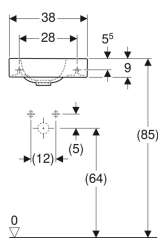

Geberit iCon -pieni pesuallas

Esimerkkikuva

Ominaisuudet

- Voidaan asentaa allaskaapin kanssa
- Epäsymmetrinen

Tekniset tiedot

Materiaali | Fine fireclay

Tuotenro	LVI nro.	Väri / pinta	Hanareikä	Ylivuoto	B	H	T	
124736000	5619047	Valkoinen	Oikea	Ei ole	38 cm	13.5 cm	28 cm	Uusi
124736600	5619048	Valkoinen / KeraTect	Oikea	Ei ole	38 cm	13.5 cm	28 cm	Uusi
124836000	5619049	Valkoinen	Vasen	Ei ole	38 cm	13.5 cm	28 cm	Uusi
124836600	5619050	Valkoinen / KeraTect	Vasen	Ei ole	38 cm	13.5 cm	28 cm	Uusi

Tarvikkeet

- Geberit-pullovesilukko pesualtaalle, vaakapoisto
- Geberit-pohjaventtiili vapaalla tulolla ja venttiilisuojoilla
- Geberit-pullovesilukko pesualtaalle, tilaa säästävä malli, vaakapoisto
- Geberit-pohjaventtiili vapaalla tulolla, sihti