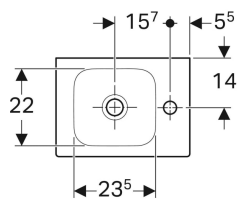

Geberit iCon -pieni pesuallas

Esimerkkikuva

Ominaisuudet

- Voidaan asentaa allaskaapin kanssa
- Epäsymmetrinen

Tekniset tiedot

Materiaali | Fine fireclay

Tuotenro	LVI nro.	Väri / pinta	Hanareikä	Ylivuoto	B	H	T	
124736000	5619047	Valkoinen	Oikea	Ei ole	38 cm	13.5 cm	28 cm	Uusi
124736600	5619048	Valkoinen / KeraTect	Oikea	Ei ole	38 cm	13.5 cm	28 cm	Uusi
124836000	5619049	Valkoinen	Vasen	Ei ole	38 cm	13.5 cm	28 cm	Uusi
124836600	5619050	Valkoinen / KeraTect	Vasen	Ei ole	38 cm	13.5 cm	28 cm	Uusi