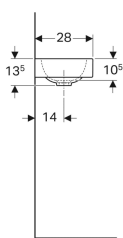

Geberit iCon -pieni pesuallas

Esimerkkikuva

Ominaisuudet

- Voidaan asentaa allaskaapin kanssa
- Epäsymmetrinen

Tekniset tiedot

Materiaali | Fine fireclay

Tuotenro	LVI nro.	Väri / pinta	Hanareikä	Ylivuoto	B	H	T	
124736000	5619047	Valkoinen	Oikea	Ei ole	38 cm	13.5 cm	28 cm	Uusi
124736600	5619048	Valkoinen / KeraTect	Oikea	Ei ole	38 cm	13.5 cm	28 cm	Uusi
124836000	5619049	Valkoinen	Vasen	Ei ole	38 cm	13.5 cm	28 cm	Uusi
124836600	5619050	Valkoinen / KeraTect	Vasen	Ei ole	38 cm	13.5 cm	28 cm	Uusi