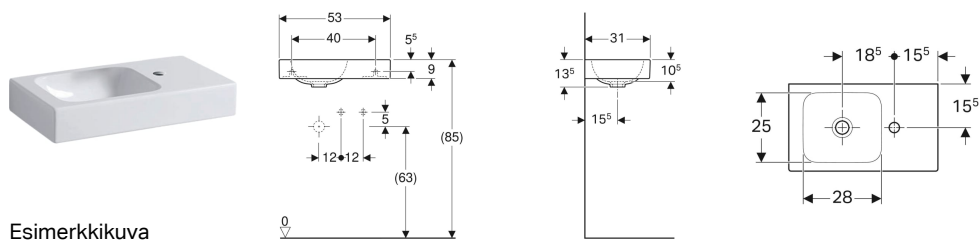

## Geberit iCon -pieni pesuallas laskutasolla

Esimerkkikuva

### Ominaisuudet

- Voidaan asentaa allaskaapin kanssa
- Epäsymmetrinen

- Laskutasolla

### Tekniset tiedot

Materiaali | Fine fireclay

Tuotenro	LVI nro.	Väri / pinta	Hanareikä	Ylivuoto	Laskutila	B	H	T	
124053000	5619051	Valkoinen	Oikea	Ei ole	Oikea	53 cm	13.5 cm	31 cm	Uusi
124053600	5619052	Valkoinen / KeraTect	Oikea	Ei ole	Oikea	53 cm	13.5 cm	31 cm	Uusi
124153000	5619053	Valkoinen	Vasen	Ei ole	Vasen	53 cm	13.5 cm	31 cm	Uusi
124153600	5619054	Valkoinen / KeraTect	Vasen	Ei ole	Vasen	53 cm	13.5 cm	31 cm	Uusi