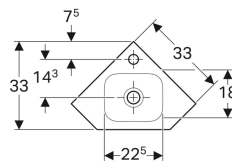

Geberit iCon -kulmapesuallas

Esimerkkikuva

Käyttötarkoitukset

- Kulma-asennukseen

Tekniset tiedot

Materiaali

Fine fireclay

Tuotenro	LVI nro.	Väri / pinta	Hanareikä	Ylivuoto	B	H	T	
124729000	5619071	Valkoinen	Keskellä	Ei ole	46 cm	13 cm	33 cm	Uusi
124729600	5619072	Valkoinen / KeraTect	Keskellä	Ei ole	46 cm	13 cm	33 cm	Uusi
124730000	5619073	Valkoinen	Ei ole	Ei ole	46 cm	13 cm	33 cm	Uusi