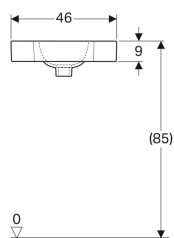

Geberit iCon -kulmapesuallas

Esimerkkikuva

Käyttötarkoitukset

- Kulma-asennukseen

Tekniset tiedot

Materiaali

Fine fireclay

Tuotenro	LVI nro.	Väri / pinta	Hanareikä	Ylivuoto	B	H	T	
124729000	5619071	Valkoinen	Keskellä	Ei ole	46 cm	13 cm	33 cm	Uusi
124729600	5619072	Valkoinen / KeraTect	Keskellä	Ei ole	46 cm	13 cm	33 cm	Uusi
124730000	5619073	Valkoinen	Ei ole	Ei ole	46 cm	13 cm	33 cm	Uusi