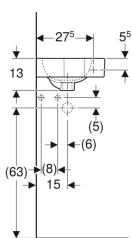

Geberit iCon -kulmapesuallas

Esimerkkikuva

Käyttötarkoitukset

- Kulma-asennukseen

Tekniset tiedot

Materiaali

Fine fireclay

Tuotenro	LVI nro.	Väri / pinta	Hanareikä	Ylivuoto	B	H	T	
124729000	5619071	Valkoinen	Keskellä	Ei ole	46 cm	13 cm	33 cm	Uusi
124729600	5619072	Valkoinen / KeraTect	Keskellä	Ei ole	46 cm	13 cm	33 cm	Uusi
124730000	5619073	Valkoinen	Ei ole	Ei ole	46 cm	13 cm	33 cm	Uusi