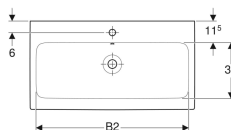

Geberit iCon -pesuallas

Esimerkkikuva

Ominaisuudet

- Voidaan asentaa allaskaapin kanssa

Tekniset tiedot

Materiaali

Fine fireclay

Tuotenumero	LVI nro.	Väri / pinta	Hanareikä	Ylivuoto	B	B1	B2	Allaskaapin leveys	H	T	Kiinnityspisteet	
124060000	5619074	Valkoinen	Keskellä	Näkyvä	60 cm	– cm	54.5 cm	59.5 cm	15.5 cm	48.5 cm	2	Uusi
124060600	5619085	Valkoinen / KeraTect	Keskellä	Näkyvä	60 cm	– cm	54.5 cm	59.5 cm	15.5 cm	48.5 cm	2	Uusi
124062000	5619092	Valkoinen	Keskellä	Ei ole	60 cm	– cm	54.5 cm	59.5 cm	15.5 cm	48.5 cm	2	Uusi
124063000	5619075	Valkoinen	Ei ole	Näkyvä	60 cm	– cm	54.5 cm	59.5 cm	15.5 cm	48.5 cm	2	Uusi
124063600	5619084	Valkoinen / KeraTect	Ei ole	Näkyvä	60 cm	– cm	54.5 cm	59.5 cm	15.5 cm	48.5 cm	2	Uusi
124061000	5619091	Valkoinen	Ei ole	Ei ole	60 cm	– cm	54.5 cm	59.5 cm	15.5 cm	48.5 cm	2	Uusi
124061600	5619090	Valkoinen / KeraTect	Ei ole	Ei ole	60 cm	– cm	54.5 cm	59.5 cm	15.5 cm	48.5 cm	2	Uusi
124075000	5619076	Valkoinen	Keskellä	Näkyvä	75 cm	– cm	69 cm	74 cm	15.5 cm	48.5 cm	2	Uusi
124075600	5619086	Valkoinen / KeraTect	Keskellä	Näkyvä	75 cm	– cm	69 cm	74 cm	15.5 cm	48.5 cm	2	Uusi
124078000	5619077	Valkoinen	Ei ole	Näkyvä	75 cm	– cm	69 cm	74 cm	15.5 cm	48.5 cm	2	Uusi
124078600	5619087	Valkoinen / KeraTect	Ei ole	Näkyvä	75 cm	– cm	69 cm	74 cm	15.5 cm	48.5 cm	2	Uusi
124090000	5619078	Valkoinen	Keskellä	Näkyvä	90 cm	13 cm	84 cm	89 cm	16 cm	48.5 cm	4	Uusi
124090600	5619088	Valkoinen / KeraTect	Keskellä	Näkyvä	90 cm	13 cm	84 cm	89 cm	16 cm	48.5 cm	4	Uusi
124093000	5619079	Valkoinen	Ei ole	Näkyvä	90 cm	13 cm	84 cm	89 cm	16 cm	48.5 cm	4	Uusi
124093600	5619089	Valkoinen / KeraTect	Ei ole	Näkyvä	90 cm	13 cm	84 cm	89 cm	16 cm	48.5 cm	4	Uusi
124020000	5619080	Valkoinen	Vasen ja oikea	Näkyvä	120 cm	28 cm	114.5 cm	119 cm	16 cm	48.5 cm	4	Uusi
124020600	5619082	Valkoinen / KeraTect	Vasen ja oikea	Näkyvä	120 cm	28 cm	114.5 cm	119 cm	16 cm	48.5 cm	4	Uusi
124025000	5619081	Valkoinen	Ei ole	Näkyvä	120 cm	28 cm	114.5 cm	119 cm	16 cm	48.5 cm	4	Uusi
124025600	5619083	Valkoinen / KeraTect	Ei ole	Näkyvä	120 cm	28 cm	114.5 cm	119 cm	16 cm	48.5 cm	4	Uusi