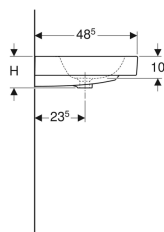

Geberit iCon -pesuallas

Esimerkkikuva

Ominaisuudet

- Voidaan asentaa allaskaapin kanssa

Tekniset tiedot

Materiaali

Fine fireclay

Tuotenumero	LVI nro.	Väri / pinta	Hanareikä	Ylivuoto	B	B1	B2	Allaskaapin leveys	H	T	Kiinnityspisteet	
124060000	5619074	Valkoinen	Keskellä	Näkyvä	60 cm	– cm	54.5 cm	59.5 cm	15.5 cm	48.5 cm	2	Uusi
124060600	5619085	Valkoinen / KeraTect	Keskellä	Näkyvä	60 cm	– cm	54.5 cm	59.5 cm	15.5 cm	48.5 cm	2	Uusi
124062000	5619092	Valkoinen	Keskellä	Ei ole	60 cm	– cm	54.5 cm	59.5 cm	15.5 cm	48.5 cm	2	Uusi
124063000	5619075	Valkoinen	Ei ole	Näkyvä	60 cm	– cm	54.5 cm	59.5 cm	15.5 cm	48.5 cm	2	Uusi
124063600	5619084	Valkoinen / KeraTect	Ei ole	Näkyvä	60 cm	– cm	54.5 cm	59.5 cm	15.5 cm	48.5 cm	2	Uusi
124061000	5619091	Valkoinen	Ei ole	Ei ole	60 cm	– cm	54.5 cm	59.5 cm	15.5 cm	48.5 cm	2	Uusi
124061600	5619090	Valkoinen / KeraTect	Ei ole	Ei ole	60 cm	– cm	54.5 cm	59.5 cm	15.5 cm	48.5 cm	2	Uusi
124075000	5619076	Valkoinen	Keskellä	Näkyvä	75 cm	– cm	69 cm	74 cm	15.5 cm	48.5 cm	2	Uusi
124075600	5619086	Valkoinen / KeraTect	Keskellä	Näkyvä	75 cm	– cm	69 cm	74 cm	15.5 cm	48.5 cm	2	Uusi
124078000	5619077	Valkoinen	Ei ole	Näkyvä	75 cm	– cm	69 cm	74 cm	15.5 cm	48.5 cm	2	Uusi
124078600	5619087	Valkoinen / KeraTect	Ei ole	Näkyvä	75 cm	– cm	69 cm	74 cm	15.5 cm	48.5 cm	2	Uusi
124090000	5619078	Valkoinen	Keskellä	Näkyvä	90 cm	13 cm	84 cm	89 cm	16 cm	48.5 cm	4	Uusi
124090600	5619088	Valkoinen / KeraTect	Keskellä	Näkyvä	90 cm	13 cm	84 cm	89 cm	16 cm	48.5 cm	4	Uusi
124093000	5619079	Valkoinen	Ei ole	Näkyvä	90 cm	13 cm	84 cm	89 cm	16 cm	48.5 cm	4	Uusi
124093600	5619089	Valkoinen / KeraTect	Ei ole	Näkyvä	90 cm	13 cm	84 cm	89 cm	16 cm	48.5 cm	4	Uusi
124020000	5619080	Valkoinen	Vasen ja oikea	Näkyvä	120 cm	28 cm	114.5 cm	119 cm	16 cm	48.5 cm	4	Uusi
124020600	5619082	Valkoinen / KeraTect	Vasen ja oikea	Näkyvä	120 cm	28 cm	114.5 cm	119 cm	16 cm	48.5 cm	4	Uusi
124025000	5619081	Valkoinen	Ei ole	Näkyvä	120 cm	28 cm	114.5 cm	119 cm	16 cm	48.5 cm	4	Uusi
124025600	5619083	Valkoinen / KeraTect	Ei ole	Näkyvä	120 cm	28 cm	114.5 cm	119 cm	16 cm	48.5 cm	4	Uusi