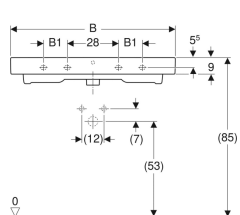

Geberit iCon -pesuallas

Esimerkkikuva

Ominaisuudet

- Voidaan asentaa allaskaapin kanssa

Tekniset tiedot

Materiaali

Fine fireclay

Tuotenumero	LVI nro.	Väri / pinta	Hanareikä	Ylivuoto	B	B1	B2	Allaskaapin leveys	H	T	Kiinnityspisteet	
124060000	5619074	Valkoinen	Keskellä	Näkyvä	60 cm	– cm	54.5 cm	59.5 cm	15.5 cm	48.5 cm	2	Uusi
124060600	5619085	Valkoinen / KeraTect	Keskellä	Näkyvä	60 cm	– cm	54.5 cm	59.5 cm	15.5 cm	48.5 cm	2	Uusi
124062000	5619092	Valkoinen	Keskellä	Ei ole	60 cm	– cm	54.5 cm	59.5 cm	15.5 cm	48.5 cm	2	Uusi
124063000	5619075	Valkoinen	Ei ole	Näkyvä	60 cm	– cm	54.5 cm	59.5 cm	15.5 cm	48.5 cm	2	Uusi
124063600	5619084	Valkoinen / KeraTect	Ei ole	Näkyvä	60 cm	– cm	54.5 cm	59.5 cm	15.5 cm	48.5 cm	2	Uusi
124061000	5619091	Valkoinen	Ei ole	Ei ole	60 cm	– cm	54.5 cm	59.5 cm	15.5 cm	48.5 cm	2	Uusi
124061600	5619090	Valkoinen / KeraTect	Ei ole	Ei ole	60 cm	– cm	54.5 cm	59.5 cm	15.5 cm	48.5 cm	2	Uusi
124075000	5619076	Valkoinen	Keskellä	Näkyvä	75 cm	– cm	69 cm	74 cm	15.5 cm	48.5 cm	2	Uusi
124075600	5619086	Valkoinen / KeraTect	Keskellä	Näkyvä	75 cm	– cm	69 cm	74 cm	15.5 cm	48.5 cm	2	Uusi
124078000	5619077	Valkoinen	Ei ole	Näkyvä	75 cm	– cm	69 cm	74 cm	15.5 cm	48.5 cm	2	Uusi
124078600	5619087	Valkoinen / KeraTect	Ei ole	Näkyvä	75 cm	– cm	69 cm	74 cm	15.5 cm	48.5 cm	2	Uusi
124090000	5619078	Valkoinen	Keskellä	Näkyvä	90 cm	13 cm	84 cm	89 cm	16 cm	48.5 cm	4	Uusi
124090600	5619088	Valkoinen / KeraTect	Keskellä	Näkyvä	90 cm	13 cm	84 cm	89 cm	16 cm	48.5 cm	4	Uusi
124093000	5619079	Valkoinen	Ei ole	Näkyvä	90 cm	13 cm	84 cm	89 cm	16 cm	48.5 cm	4	Uusi
124093600	5619089	Valkoinen / KeraTect	Ei ole	Näkyvä	90 cm	13 cm	84 cm	89 cm	16 cm	48.5 cm	4	Uusi
124020000	5619080	Valkoinen	Vasen ja oikea	Näkyvä	120 cm	28 cm	114.5 cm	119 cm	16 cm	48.5 cm	4	Uusi
124020600	5619082	Valkoinen / KeraTect	Vasen ja oikea	Näkyvä	120 cm	28 cm	114.5 cm	119 cm	16 cm	48.5 cm	4	Uusi
124025000	5619081	Valkoinen	Ei ole	Näkyvä	120 cm	28 cm	114.5 cm	119 cm	16 cm	48.5 cm	4	Uusi
124025600	5619083	Valkoinen / KeraTect	Ei ole	Näkyvä	120 cm	28 cm	114.5 cm	119 cm	16 cm	48.5 cm	4	Uusi