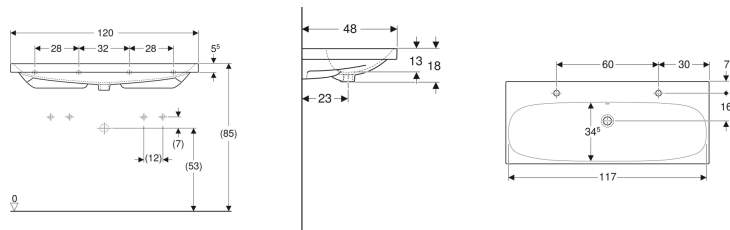

Geberit Acanto -pesuallas, helppo kiinnitys

Esimerkkikuva

Ominaisuudet

- Voidaan asentaa allaskaapin kanssa
- Helppo kiinnitys Geberit-seinäkiinnikkeellä tyyppi EFF1 pesualtaalle

Tekniset tiedot

Materiaali | Fine fireclay

Toimituksen sisältö

- Seinäkiinnike malli EFF1

Tuotenro	LVI nro.	Väri / pinta	Hanareikä	Ylivuoto	B	Allaskaapin leveys	H	T	
501.880.00.1	5619191	Valkoinen	Vasen ja oikea	Näkyvä	120 cm	119 cm	18 cm	48 cm	Uusi
501.880.00.2	5619192	Valkoinen / KeraTect	Vasen ja oikea	Näkyvä	120 cm	119 cm	18 cm	48 cm	Uusi
501.880.00.3 *	5619193	Valkoinen	Ei ole	Näkyvä	120 cm	119 cm	18 cm	48 cm	Uusi
501.880.00.4 *	5619194	Valkoinen / KeraTect	Ei ole	Näkyvä	120 cm	119 cm	18 cm	48 cm	Uusi
501.880.00.5 *	5619195	Valkoinen	Vasen ja oikea	Ei ole	120 cm	119 cm	18 cm	48 cm	Uusi
501.880.00.6 *	5619196	Valkoinen / KeraTect	Vasen ja oikea	Ei ole	120 cm	119 cm	18 cm	48 cm	Uusi
501.880.00.7 *	5619197	Valkoinen	Ei ole	Ei ole	120 cm	119 cm	18 cm	48 cm	Uusi
501.880.00.8 *	5619198	Valkoinen / KeraTect	Ei ole	Ei ole	120 cm	119 cm	18 cm	48 cm	Uusi