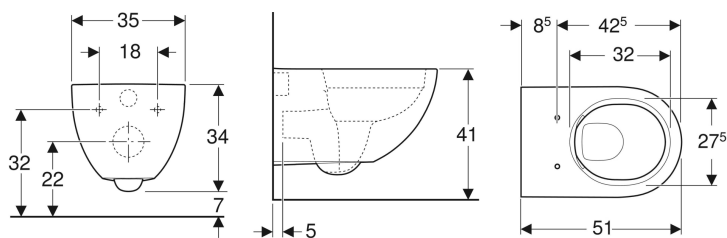

## Geberit Acanto -seinä-WC, suljettu muoto, Rimfree

Esimerkkikuva

### Tilattava erikseen

- WC-istuinkansi

Tuotenro	LVI nro.	Väri / pinta	B	H	T
500.600.01.2	5658100	Valkoinen	35 cm	34 cm	51 cm
500.600.01.8	5658101	Valkoinen / KeraTect	35 cm	34 cm	51 cm