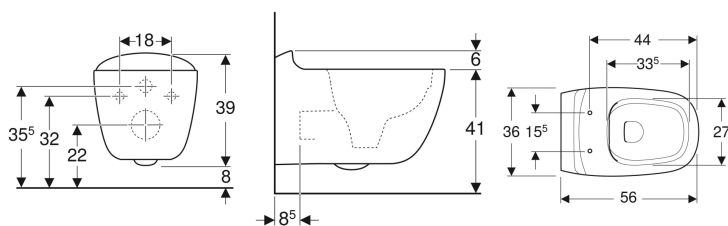

Geberit Citterio -seinä-WC, suljettu muoto, Rimfree

Esimerkkikuva

Käyttötarkoitukset

- Piilohuuhtelusäiliöihin

Ominaisuudet

- Kiinnitys seinään
- WC-istuin
- Rimfree

Toimituksen sisältö

- Kiinnitystarvikkeet

Tilattava erikseen

- WC-istuinkansi

Tuotenro	LVI nro.	Väri / pinta	B	H	T
500.510.01.1	5658102	Valkoinen / KeraTect	36 cm	33 cm	56 cm

Tarvikkeet

- Geberit-viemäröintisarja WC:lle

- Asennusta varten tarvitaan jatkettu viemäröintiliitososa

- Helppo kiinnitys Geberit-seinäkiinnikkeellä tyyppi EFF3 WC:lle
- Tyyppi 1, iso huuhtelumäärä 6/5 l, standardin EN 997 mukaan
- Tyyppi 2 standardin EN 997 mukaan
- Huuhtelee 4,5 litralla

Tekniset tiedot