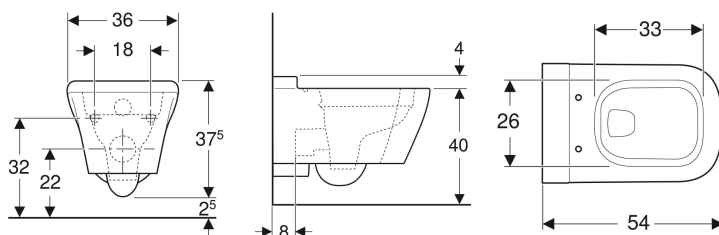

Geberit myDay seinä-WC, suljettu muoto, Rimfree

Esimerkkikuva

Käyttötarkoitukset

- Piilohuuhtelusäiliöihin

Ominaisuudet

- Kiinnitys seinään
- WC-istuin
- Rimfree

Toimituksen sisältö

- Kiinnitystarvikkeet

Tilattava erikseen

- WC-istuinkansi

Tuotenro	LVI nro.	Väri / pinta	B	H	T
201460600	5658103	Valkoinen / KeraTect	36 cm	37.5 cm	54 cm

- Helppo kiinnitys Geberit-seinäkiinnikkeellä tyyppi EFF2 WC:lle
- Tyyppi 1, iso huuhtelumäärä 6/5 l, standardin EN 997 mukaan
- Tyyppi 2 standardin EN 997 mukaan
- Huuhtelee 4,5 litralla

Tekniset tiedot

Materiaali | Vitroposliini

Tarvikkeet

- Geberit-viemäröintisarja WC:lle

- Asennustavasta riippuen saattaa asennukseen tarvita Geberit-seinä-WC:n asennussarjan