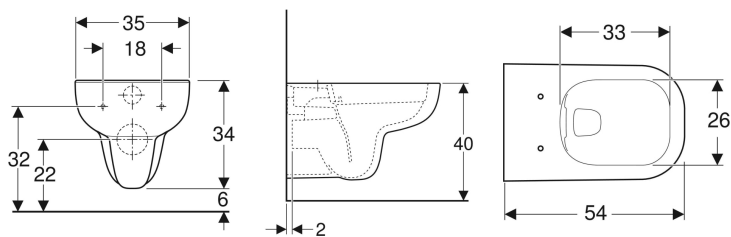

Geberit Smyle seinä-WC, Rimfree

Esimerkkikuva

Käyttötarkoitukset

- PiilohuuhTELUSÄILIÖIHIN

Ominaisuudet

- Kiinnitys seinään

Tilattava erikseen

- WC-istuinkansi

- WC-istuin
- Rimfree
- Tyyppi 1, iso huuhtelumäärä 6 l, standardin EN 997 mukaan

Tekniset tiedot

Materiaali | Vitroposliini

Tuotenro	LVI nro.	Väri / pinta	B	H	T
500.210.01.1	5658106	Valkoinen	35 cm	34 cm	54 cm
500.210.01.8	5658107	Valkoinen / KeraTect	35 cm	34 cm	54 cm