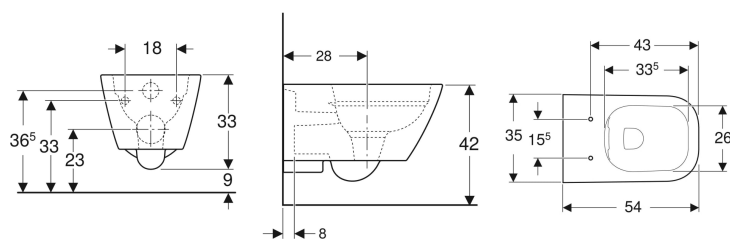

Geberit Smyle Square seinä-WC, suljettu muoto, Rimfree

Esimerkkikuva

Käyttötarkoitukset

- Piilohuuhtelusäiliöihin

Ominaisuudet

- Kiinnitys seinään
- WC-istuin
- Rimfree

Toimituksen sisältö

- Kiinnitystarvikkeet

Tilattava erikseen

- WC-istuinkansi

- Helppo kiinnitys Geberit-seinäkiinnikkeellä tyyppi EFF2 WC:lle
- Tyyppi 1, iso huuhtelumäärä 6/5 l, standardin EN 997 mukaan
- Huuhtelee 4,5 litralla
- Piilokiinnitys

Tekniset tiedot

Materiaali | Vitroposliini

Tuotenro	LVI nro.	Väri / pinta	B	H	T
500.208.01.1	5658108	Valkoinen	35 cm	33 cm	54 cm
500.208.01.8	5658109	Valkoinen / KeraTect	35 cm	33 cm	54 cm

Tarvikkeet

- Geberit-viemärointisarja WC:lle