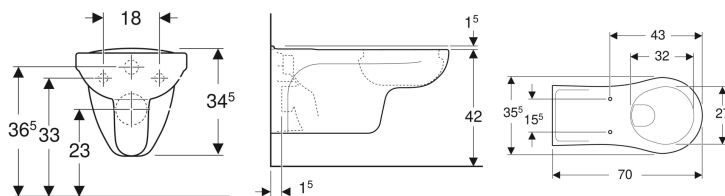

## Geberit seinä-WC Vitalis, pidennetty ulottuma

Esimerkkikuva

### Tilattava erikseen

- WC-istuinkansi

- WC-istuin
- Huuhtelukaulus
- Tyyppi 1, iso huuhtelumäärä 6 l, standardin EN 997 mukaan
- Pidennetty ulottuma

### Tekniset tiedot

Materiaali

Vitroposliini

Tuotenro	LVI nro.	Väri / pinta	B	H	T
201500000	5658111	Valkoinen	35.5 cm	34.5 cm	70 cm
201500600	5658112	Valkoinen / KeraTect	35.5 cm	34.5 cm	70 cm