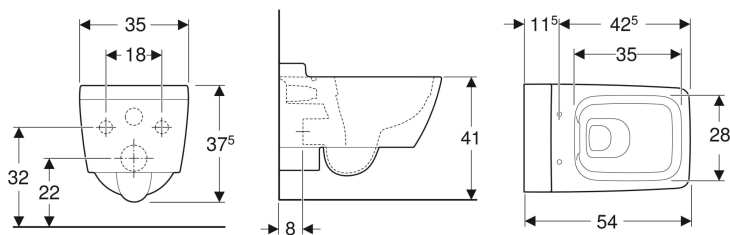

Geberit Xeno² -seinä-WC, suljettu muoto, Rimfree

Esimerkkikuva

Käyttötarkoitukset

- PiilohuuhTELUSÄILIÖIHIN

Ominaisuudet

- Kiinnitys seinään
- WC-istuin
- Rimfree

Toimituksen sisältö

- Kiinnitystarvikkeet

Tilattava erikseen

- WC-istuinkansi

Tuotenumero	LVI nro.	Väri / pinta	B	H	T
500.500.01.1	5658110	Valkoinen / KeraTect	35 cm	37.5 cm	54 cm

Tarvikkeet

- Geberit-viemäröintisarja WC:lle

- Asennusta varten tarvitaan jatkettu viemäröintiliitososa

- Helppo kiinnitys Geberit-seinäkiinnikkeellä tyyppi EFF3 WC:lle
- Tyyppi 1, iso huuhTELUMÄÄRÄ 6/5 l, standardin EN 997 mukaan
- Tyyppi 2 standardin EN 997 mukaan
- Huuhtelee 4,5 litralla
- Piilokiinnitys