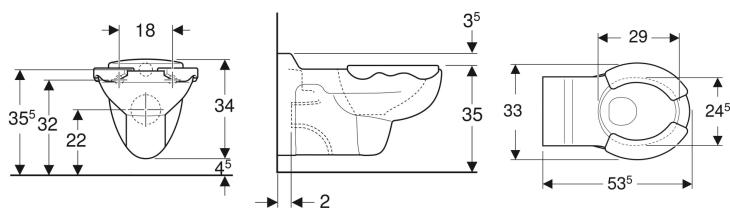

Geberit Bambini seinä-WC lapsille, istuinpinnoilla

Esimerkkikuva

Käyttötarkoitukset

- Lapsia varten
- Lastenhoitotiloihin
- Piilohuuhtelusäiliöihin

Ominaisuudet

- Kiinnitys seinään

Toimituksen sisältö

- Istuinpinnat

- WC-istuin
- Huuhtelukaulus
- Tyyppi 1, iso huuhtelumäärä 6 l, standardin EN 997 mukaan
- Istuinpinnat PUR-materiaalia

Tekniset tiedot

Materiaali | Vitroposliini

Tuotenro	LVI nro.	Väri / pinta	B	H	T
201710000	5658113	WC-posliini: valkoinen Istuinpinta: karmiininpunainen	33 cm	34 cm	53.5 cm
201710600	5658114	WC-posliini: valkoinen / KeraTect Istuinpinta: karmiininpunainen	33 cm	34 cm	53.5 cm
201715000	5658115	WC-posliini: valkoinen Istuinpinta: akaatinharmaa	33 cm	34 cm	53.5 cm
201715600	5658116	WC-posliini: valkoinen / KeraTect Istuinpinta: akaatinharmaa	33 cm	34 cm	53.5 cm

Tarvikkeet

- Geberit-seinä-WC:n asennussarja, pituus 18,5 cm, huulitiivisteellä