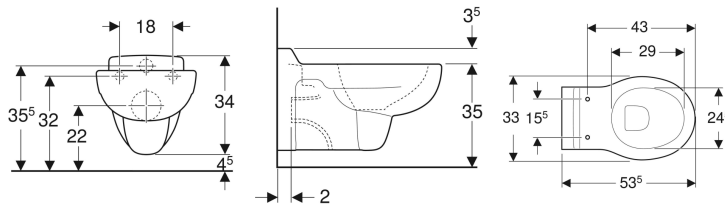

Geberit Bambini seinä-WC lapsille, WC-istuinkannelle

Esimerkkikuva

Käyttötarkoitukset

- Lapsia varten
- Lastenhoitotiloihin
- Piilohuuhtelusäiliöihin

Ominaisuuudet

- Kiinnitys seinään

Tilattava erikseen

- WC-istuinkansi tai WC-istuinrenkas

- WC-istuin
- Huuhtelukaulus
- Tyyppi 1, iso huuhtelumäärä 6 l, standardin EN 997 mukaan

Tekniset tiedot

Materiaali

Vitroposliini

Tuotenro	LVI nro.	Väri / pinta	B	H	T
201700000	5658117	Valkoinen	33 cm	34 cm	53.5 cm
201700600	5658118	Valkoinen / KeraTect	33 cm	34 cm	53.5 cm

Tarvikkeet

- Geberit-seinä-WC:n asennussarja, pituus 18,5 cm, huultiviisteellä
- Geberit Bambini WC-istuinkansi lapsille, kädensijoilla, kilpikonnamuotoilu
- Geberit Bambini WC-istuinkansi lapsille
- Geberit Bambini -WC-istuinrenkas lapsille, kädensijoilla, kilpikonnamuotoilu