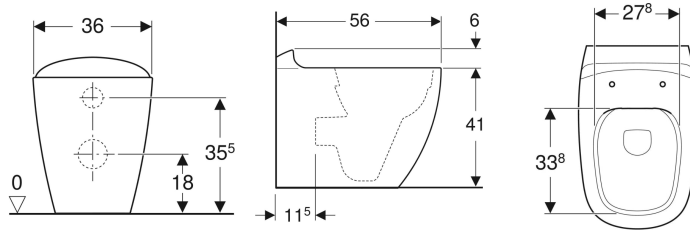

**Geberit Citterio -lattia-WC, back-to-wall, suljettu muoto, Rimfree**

Esimerkkikuva

**Käyttötarkoitukset**

- Piilohuuhtelusäiliöihin

**Ominaisuudet**

- Lattiamalli
- Back-to-wall

**Toimituksen sisältö**

- Kiinnitystarvikkeet

**Tilattava erikseen**

- WC-istuinkansi

- WC-istuin
- Rimfree
- Tyyppi 1, iso huuhtelumäärä 6/5 l, standardin EN 997 mukaan
- Huuhtelee 4,5 litralla

**Tekniset tiedot**

Materiaali

Vitroposliini

Tuotenro	LVI nro.	Väri / pinta	B	H	T	Viemäröinti
500.512.01.1	5658121	Valkoinen / KeraTect	36 cm	41 cm	56 cm	Horizontal or vertical