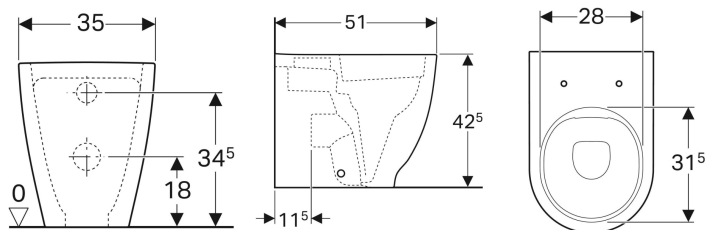

## Geberit Acanto -lattia-WC, korotettu, back-to-wall, Rimfree

Esimerkkikuva

### Tilattava erikseen

- WC-istuinkansi

Tuotenro	LVI nro.	Väri / pinta	B	H	T	Viemäröinti
500.602.01.2	5658122	Valkoinen	35 cm	42.5 cm	51 cm	Horizontal or vertical
500.602.01.8	5658123	Valkoinen / KeraTect	35 cm	42.5 cm	51 cm	Horizontal or vertical

### Tarvikkeet

- Geberit-liitinsarja lattia-WC:lle
- Geberit-sarja liitoskäyrä 90° jatkolla

- Tyyppi 1, iso huhtelumäärä 6/5/4 l, standardin EN 997 mukaan
- Tyyppi 2 standardin EN 997 mukaan
- Huuhtelee 4,5 litralla
- Piilokiinnitys
- Compact -malli
- Korotettu istuinkorkeus