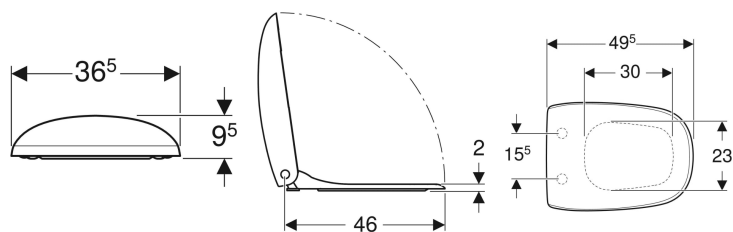

**Geberit Citterio -WC-istuinkansi**

Esimerkkikuva

**Ominaisuudet**

- Limittyvä WC-kansi

**Tekniset tiedot**

Materiaali

Duroplast

Tuotenro	LVI nro.	Väri / pinta	Soft Close -mekanismi	Kiinnitys	Saranamateriaali
500.540.01.1	5658127	Valkoinen	Kyllä	Ylhäältä	Kromattu messinki