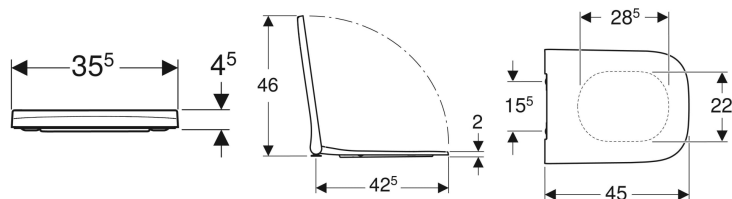

Geberit Smyle Square -WC-istuinkansi, slim design

Esimerkkikuva

Ominaisuudet

- Antibakteerinen
- Slim design

- Limittyvä WC-kansi

Tekniset tiedot

Materiaali | Duroplast

Tuotenro	LVI nro.	Väri / pinta	Pikakiinnityssarana	Soft Close -mekanismi	Kiinnitys	Saranamateriaali
500.687.01.1	5658133	Valkoinen	Kyllä	Kyllä	Ylhäältä	Kromattu messinki
500.237.01.1	5658132	Valkoinen	Ei	Kyllä	Ylhäältä	Kromattu messinki
500.238.01.1	5658131	Valkoinen	Ei	Ei	Ylhäältä	Kromattu messinki