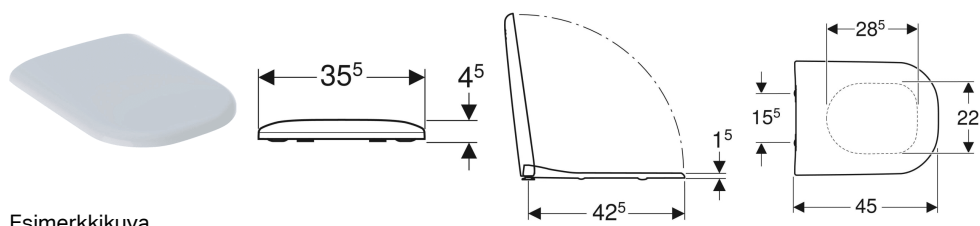

## Geberit Smyle -WC-istuinkansi

Esimerkkikuva

### Ominaisuudet

- Limittyvä WC-kansi

### Tekniset tiedot

Materiaali

Duroplast

Tuotenro	LVI nro.	Väri / pinta	Kiinnityspulttien etäisyys	Pikakiinnityssarana	Soft Close -mekanismi	Kiinnitys	Saranamateriaali
500.979.01.1	5715006	Valkoinen	15.5 cm	Kyllä	Kyllä	Ylhäältä	Kromattu messinki
500.236.01.1	5658130	Valkoinen	15.5 cm	Ei	Kyllä	Ylhäältä	Kromattu messinki
500.235.01.1	5658129	Valkoinen	15.5 cm	Ei	Ei	Ylhäältä	Kromattu messinki