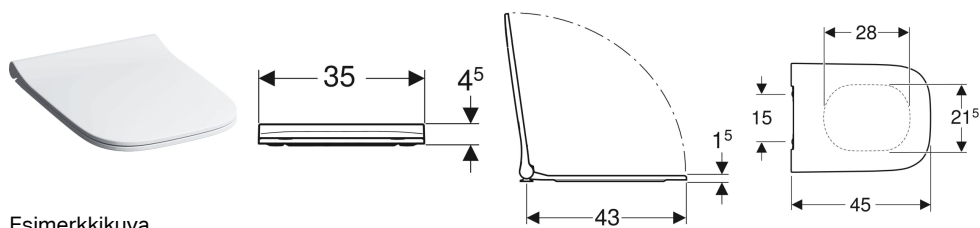

**Geberit Smyle Square -WC-istuinkansi, slim design, sandwich design**

Esimerkkikuva

**Ominaisuudet**

- Slim design
- Sandwich design

- Antibakteerinen

**Tekniset tiedot**

Materiaali | Duroplast

Tuotenro	LVI nro.	Väri / pinta	Pikakiinnityssarana	Soft Close -mekanismi	Kiinnitys	Saranamateriaali
500.688.01.1	5658136	Valkoinen	Kyllä	Kyllä	Ylhäältä	Kromattu messinki
500.240.01.1	5658135	Valkoinen	Ei	Kyllä	Ylhäältä	Kromattu messinki
500.239.01.1	5658134	Valkoinen	Ei	Ei	Ylhäältä	Kromattu messinki