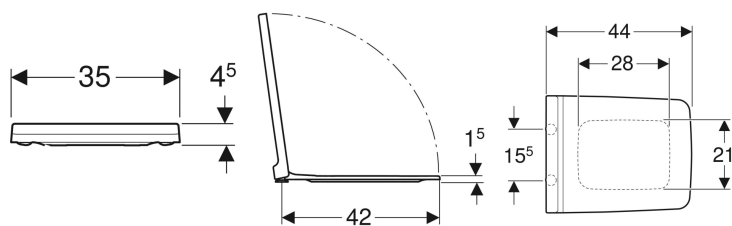

Geberit Xeno² -WC-istuinkansi

Esimerkkikuva

Ominaisuudet

- Limittyvä WC-kansi

Tekniset tiedot

Materiaali

Duroplast

Tuotenro	LVI nro.	Väri / pinta	Pikakiinnityssarana	Soft Close -mekanismi	Kiinnitys	Saranamateriaali
500.833.01.1	5715005	Valkoinen	Kyllä	Kyllä	Ylhäältä	Kromattu messinki
500.537.01.1	5658137	Valkoinen	Ei	Kyllä	Ylhäältä	Kromattu messinki