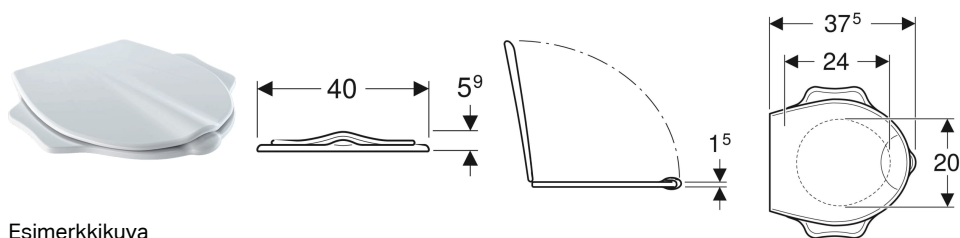

Geberit Bambini WC-istuinkansi lapsille, kädensijoilla, kilpikonnamuotoilu

Esimerkkikuva

Käyttötarkoitukset

- Lasten WC-istuimille

Ominaisuudet

- Lapsia miellyttävä kilpikonnamuotoilu
- Kädensijoilla
- WC-istuinrenkas virtsaraiskeita ehkäisevällä ulokkeella

- Pyöristetyt kulmat vammojen välttämiseksi
- Lasten käsiin mukautettu kahvaosa helppoa ja hygienistä avausta varten
- Helppo puhdistaa

Tekniset tiedot

Materiaali | Duroplast

Tuotenro	LVI nro.	Väri / pinta	Soft Close -mekanismi	Saranamateriaali
573360000	5658138	Valkoinen	Ei	Ruostumaton teräs
573361000	5658139	Keltavihreä	Ei	Ruostumaton teräs
573362000	5658140	Liikennemerkkin keltainen	Ei	Ruostumaton teräs
573363000	5658141	Rubiininpunainen	Ei	Ruostumaton teräs
573365000	5658142	Valkoinen	Kyllä	Kromattu messinki
573366000	5658143	Keltavihreä	Kyllä	Kromattu messinki
573367000	5658144	Liikennemerkkin keltainen	Kyllä	Kromattu messinki
573368000	5658145	Rubiininpunainen	Kyllä	Kromattu messinki