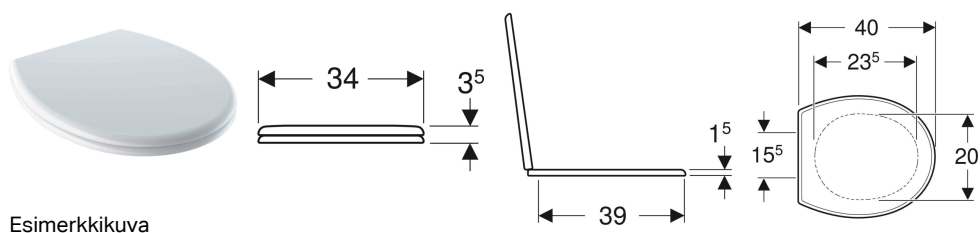

Geberit Bambini WC-istuinkansi lapsille

Esimerkkikuva

Käyttötarkoitukset

- Lasten WC-istuimille

Tekniset tiedot

Materiaali | Duroplast

Tuotenro	LVI nro.	Väri / pinta	Kiinnitys	Saranamateriaali
573334000	5658146	Valkoinen	Alhaalta	Kromattu messinki
573337000	5658147	Rubiininpunainen	Alhaalta	Ruostumaton teräs