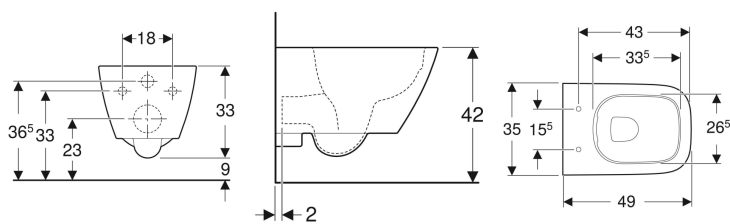

Geberit Smyle Square -seinä-WC, compact, suljettu muoto, rimfree

Esimerkkikuva

Käyttötarkoitukset

- PiilohuuhTELUSÄILIÖIHIN

Ominaisuudet

- Kiinnitys seinään
- WC-istuin
- Rimfree

Toimituksen sisältö

- Kiinnitystarvikkeet

Tilattava erikseen

- WC-istuinkansi

- Helppo kiinnitys Geberit-seinäkiinnikkeellä tyyppi EFF2 WC:lle
- Tyyppi 1, iso huuhtelumäärä 6/5 l, standardin EN 997 mukaan
- Huuhtelee 4,5 litralla
- Piilokiinnitys
- Compact -malli

Tekniset tiedot

Materiaali

Vitroposliini

Tuotenumero	LVI nro.	Väri / pinta	B	H	T
500.379.01.1	5658161	Valkoinen	35 cm	33 cm	49 cm
500.379.01.8	5658162	Valkoinen / KeraTect	35 cm	33 cm	49 cm