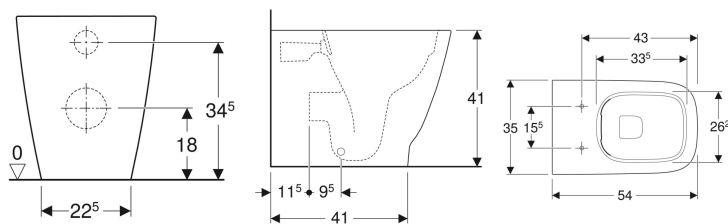

Geberit Smyle Square -lattia-WC, back-to-wall, suljettu muoto, rimfree

Esimerkkikuva

Käyttötarkoitukset

- PiilohuuhTELUSÄILIÖIHIN

Ominaisuudet

- Lattiamalli
- Back-to-wall
- WC-istuIn

Toimituksen sisältö

- Kiinnitystarvikkeet

Tilattava erikseen

- WC-istuInkansi

- Rimfree
- Tyyppi 1, iso huuhtelumäärä 6/5/4 l, standardin EN 997 mukaan
- Tyyppi 2 standardin EN 997 mukaan
- Piilokiinnitys

Tekniset tiedot

Materiaali

Vitroposliini

Tuoteno	LVI nro.	Väri / pinta	B	H	T	Viemäröinti
500.840.00.1	5658163	Valkoinen	35 cm	41 cm	54 cm	Horizontal or vertical
500.840.00.8	5658164	Valkoinen / KeraTect	35 cm	41 cm	54 cm	Horizontal or vertical