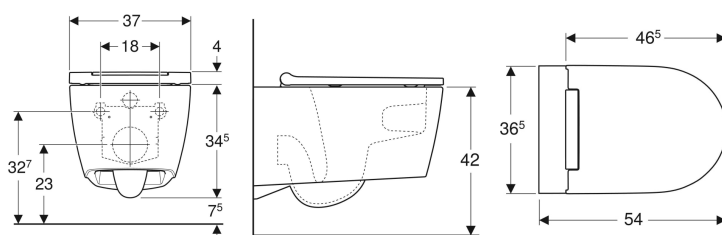

Geberit ONE -seinä-WC, TurboFlush, sisältää WC-istuinkannen

Esimerkkikuva

Käyttötarkoitukset

- Piilohuuhтелusäiliöihin

Ominaisuudet

- Kiinnitys seinään
- WC-istuin
- Helppo kiinnitys Geberit-seinäkiinnikkeellä tyyppi EFF3 WC:lle
- Korkeus säädettävissä, keraaminen yläreuna 41–45 cm
- Tyyppi 1, iso huuhtelumäärä 6/5/4 l, standardin EN 997 mukaan
- Tyyppi 2 standardin EN 997 mukaan
- Piilokiinnitys

- Huuhtelukaulukseton WC-posliini, joka on varustettu TurboFlush-huuhtelutekniikalla
- Helppo kiinnittää optimaalisen voimansiirron takaavalla vaihteella
- WC-istuin Duroplastia
- Metallisaranat
- Limittyvä WC-kansi
- Slim design
- WC-istuin irrotettavissa työkaluilla
- WC-istuinrenkas irrotettavissa työkaluilla

Tekniset tiedot

Materiaali | Vitroposliini

Toimituksen sisältö

- WC-posliini
- WC-istuinkansi
- Äänieristyssarja
- Asennussarja
- Kiinnitystarvikkeet

Tuotenumero	LVI nro.	Väri / pinta	T	Pikakiinnityssarana	Soft Close -mekanismi
500.201.01.1	5658157	WC-posliini: valkoinen / KeraTect Design-kansi: valkoinen	54 cm	Kyllä	Kyllä
500.202.01.1	5658160	WC-posliini: valkoinen / KeraTect Design-kansi: kromattu	54 cm	Kyllä	Kyllä