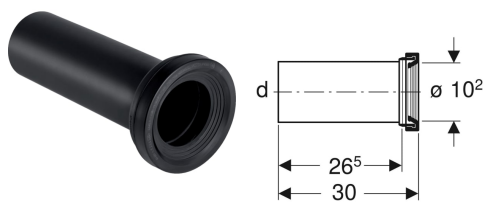

Geberit-viemäröintisarja WC:lle

Esimerkkikuva

Käyttötarkoitukset

- Lattia-WC:iden liittämiseen seinäviemäreihin
- Seinä-WC:iden liittämiseen

Toimituksen sisältö

- Suora liitosyhde PE-HD, \varnothing 90 mm
- Mansetti EPDM-kumia, \varnothing 122 mm

Tuotenro	LVI nro.	DN	d, \varnothing	arc
131.083.16.1	5658165	90	90 mm	0°