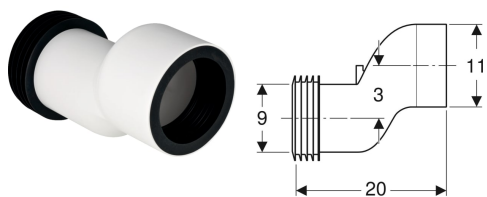

Geberit- suorien liitinten sarja seinä-WC:hen, 3 cm porrastettu

Esimerkkikuva

Käyttötarkoitukset

- WC-liitäntöjen ja seinäviemärien välisen eron tasaamiseen

Toimituksen sisältö

- Suora liitosyhde PP, \varnothing 90 mm
- 2 mansettia EPDM-kumia, \varnothing 90 / 110 mm

Tuotenro	LVI nro.	arc
131.085.11.1	5658166	0°