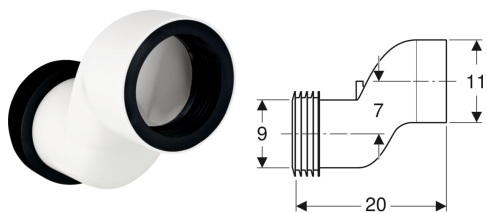

**Geberit- suorien liitinten sarja seinä-WC:hen, 7 cm porrastettu**

Esimerkkikuva

**Käyttötarkoitukset**

- WC-liitäntöjen ja seinäviemärien välisen eron tasaamiseen

**Toimituksen sisältö**

- Suora liitosyhde PP,  $\varnothing$  90 mm
- 2 mansettia EPDM-kumia,  $\varnothing$  90 / 110 mm

Tuotenro	LVI nro.	arc
131.108.11.1	5658167	0°