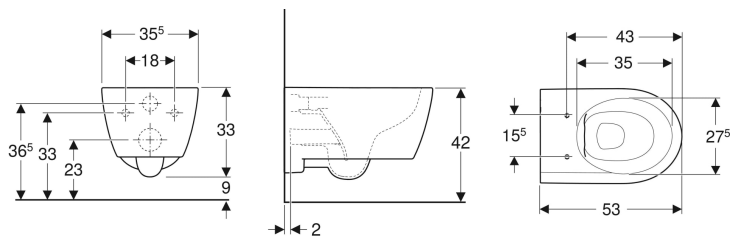

Geberit iCon -seinä-WC, suljettu muoto, Rimfree

Esimerkkikuva

Käyttötarkoitukset

- Piilohuuhtelusäiliöihin

Ominaisuudet

- Kiinnitys seinään
- WC-istuin
- Rimfree

Toimituksen sisältö

- Kiinnitystarvikkeet

Tilattava erikseen

- WC-istuinkansi

- Helppo kiinnitys Geberit-seinäkiinnikkeellä tyyppi EFF3 WC:lle
- Tyyppi 1, iso huuhtelumäärä 6/5/4 l, standardin EN 997 mukaan
- Tyyppi 2 standardin EN 997 mukaan
- Huuhtelee 4,5 litralla
- Piilokiinnitys

Tekniset tiedot

Materiaali

Vitroposliini

Tuotenumero	LVI nro.	Väri / pinta	B	H	T	
501.661.00.1	5658168	Valkoinen	35.5 cm	33 cm	53 cm	Uusi
501.661.00.8	5658169	Valkoinen / KeraTect	35.5 cm	33 cm	53 cm	Uusi