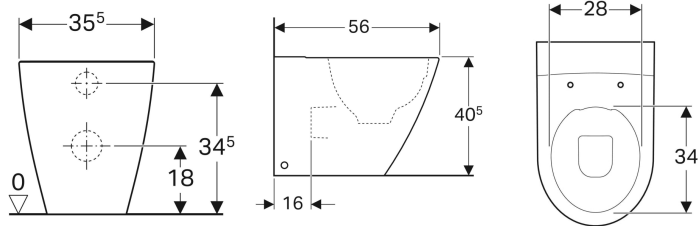

Geberit iCon -lattia-WC, back-to-wall, suljettu muoto, Rimfree

Esimerkkikuva

Käyttötarkoitukset

- Piilohuuhtelusäiliöihin

Ominaisuudet

- Lattiamalli
- Back-to-wall

Toimituksen sisältö

- Kiinnitystarvikkeet

Tilattava erikseen

- WC-istuinkansi

- WC-istuin
- Rimfree
- Tyyppi 1, iso huuhtelumäärä 6/5/4 l, standardin EN 997 mukaan
- Piilokiinnitys

Tekniset tiedot

Materiaali

Vitroposliini

Tuotenro	LVI nro.	Väri / pinta	B	H	T	Viemäröinti	
214020000	5658172	Valkoinen	35.5 cm	40.5 cm	56 cm	Horizontal or vertical	Uusi