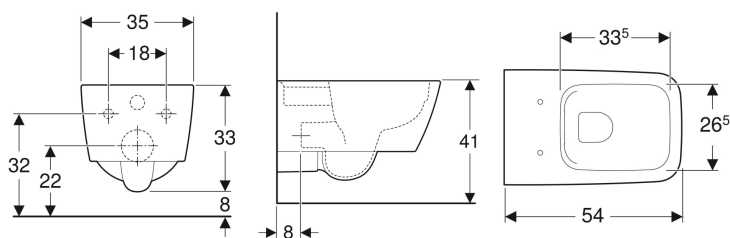

## Geberit iCon Square seinä-WC, suljettu muoto, Rimfree

Esimerkkikuva

### Tilattava erikseen

- WC-istuinkansi

| Tuotenumero | LVI nro. | Väri / pinta         | B     | H     | T     |      |
|-------------|----------|----------------------|-------|-------|-------|------|
| 201950600   | 5658175  | Valkoinen / KeraTect | 35 cm | 33 cm | 54 cm | Uusi |
| 201950000   | 5658174  | Valkoinen            | 35 cm | 33 cm | 54 cm | Uusi |