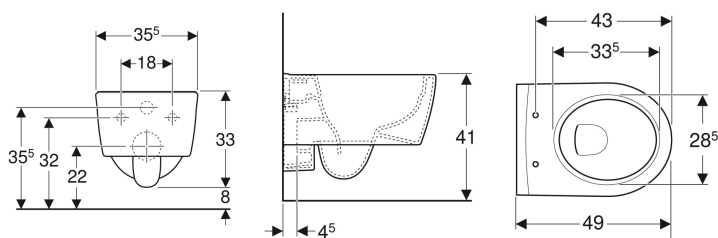

Geberit iCon -seinä-WC, compact, suljettu muoto, Rimfree

Esimerkkikuva

Käyttötarkoitukset

- Piilohuuhtelusäiliöihin
- Asennettavaksi pieniin kylpyhuoneisiin ja vieras-WC:hin

Ominaisuudet

- Kiinnitys seinään
- WC-istuin
- Rimfree

Toimituksen sisältö

- Kiinnitystarvikkeet

Tilattava erikseen

- WC-istuinkansi

- Helppo kiinnitys Geberit-seinäkiinnikkeellä tyyppi EFF2 WC:lle
- Tyyppi 1, iso huuhtelumäärä 6/5 l, standardin EN 997 mukaan
- Huuhtelee 4,5 litralla
- Piilokiinnitys
- Compact -malli

Tekniset tiedot

Materiaali

Vitroposliini

Tuotenro	LVI nro.	Väri / pinta	B	H	T	
204070000	5658176	Valkoinen	35.5 cm	33 cm	49 cm	Uusi
204070600	5658177	Valkoinen / KeraTect	35.5 cm	33 cm	49 cm	Uusi