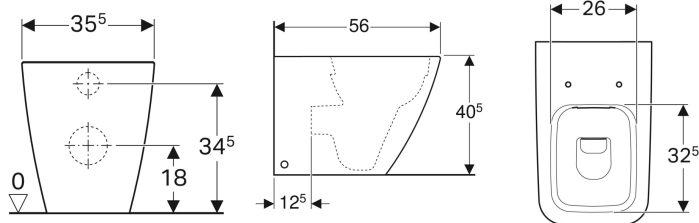

Geberit iCon Square lattia-WC, back-to-wall, suljettu muoto, Rimfree

Esimerkkikuva

Käyttötarkoitukset

- Piilohuuhtelusäiliöihin

Ominaisuudet

- Lattiamalli
- Back-to-wall

Toimituksen sisältö

- Kiinnitystarvikkeet

Tilattava erikseen

- WC-istuinkansi

- WC-istuin
- Rimfree
- Tyyppi 1, iso huuhtelumäärä 6/5/4 l, standardin EN 997 mukaan
- Piilokiinnitys

Tekniset tiedot

Materiaali

Vitroposliini

Tuotenro	LVI nro.	Väri / pinta	B	H	T	Viemäröinti	
211910600	5658179	Valkoinen / KeraTect	35 cm	40.5 cm	56 cm	Horizontal or vertical	Uusi
211910000	5658178	Valkoinen	35 cm	40.5 cm	56 cm	Horizontal or vertical	Uusi