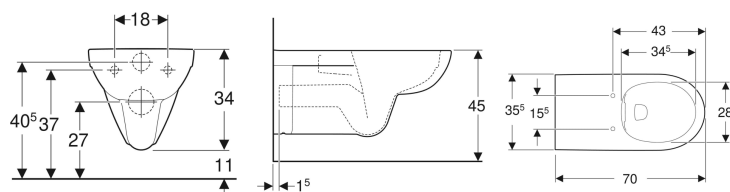

Geberit Renova Comfort wall-hung WC, washdown, large projection, Rimfree

Esimerkkikuva

Käyttötarkoitukset

- Piilohuuhtelusäiliöihin

Ominaisuudet

- Kiinnitys seinään
- WC-istuin
- Rimfree

Toimituksen sisältö

- Huuhteluputki jatkettu

Tilattava erikseen

- WC-istuinkansi

- Esteetön
- Tyyppi 1, iso huuhtelumäärä 6/5 l, standardin EN 997 mukaan
- Huuhtelee 4,5 litralla
- Pidennetty ulottuma

Tekniset tiedot

Materiaali

Vitroposliini

Tuotenro	LVI nro.	Väri / pinta	B	H	T	
208570000	5658180	Valkoinen	35.5 cm	34 cm	70 cm	Uusi
208570600	5658181	Valkoinen / KeraTect	35.5 cm	34 cm	70 cm	Uusi