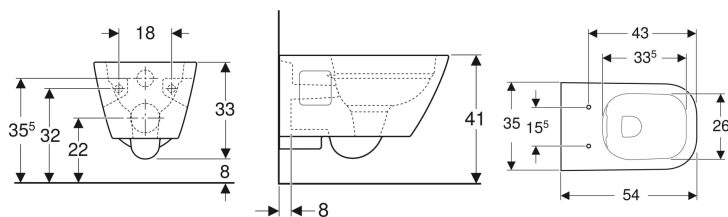

## Geberit Renova Plan -seinä-WC, osaksi suljettu muoto, Rimfree

Esimerkkikuva

### Tilattava erikseen

- WC-istuinkansi

- Rimfree
- Tyyppi 1, iso huuhtelumäärä 6/5 l, standardin EN 997 mukaan
- Huuhtelee 4,5 litralla

### Tekniset tiedot

Materiaali

Vitroposliini

Tuotenro	LVI nro.	Väri / pinta	B	H	T	
500.378.01.1	5658182	Valkoinen	35 cm	33 cm	54 cm	Uusi
500.378.01.8	5658183	Valkoinen / KeraTect	35 cm	33 cm	54 cm	Uusi

### Tarvikkeet

- Geberit- seinä-WC:n asennussarja, pituus 30 cm

- Asennustavasta riippuen saattaa asennukseen tarvita Geberit-seinä-WC:n asennussarjan