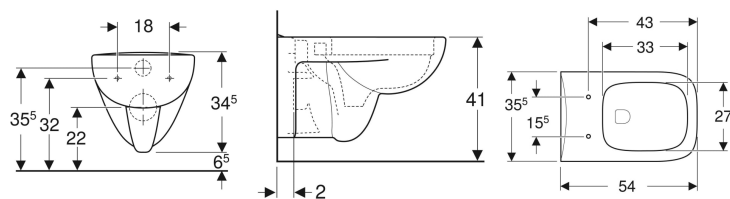

## Geberit Renova Plan -seinä-WC, Rimfree

Esimerkkikuva

### Tilattava erikseen

- WC-istuinkansi

- Rimfree
- Tyyppi 1, iso huuhtelumäärä 6/5 l, standardin EN 997 mukaan
- Tyyppi 2 standardin EN 997 mukaan
- Huuhtelee 4,5 litralla

### Tekniset tiedot

Materiaali

Vitroposliini

Tuotenro	Väri / pinta	B	H	T	
202170000	Valkoinen	35.5 cm	34.5 cm	54 cm	Uusi
202170600	Valkoinen / KeraTect	35.5 cm	34.5 cm	54 cm	Uusi