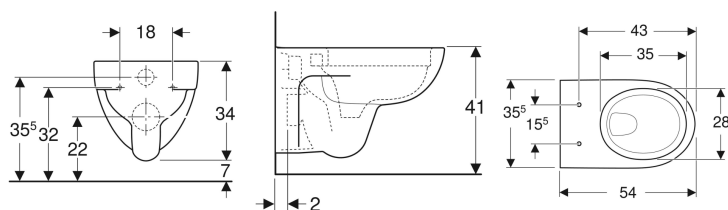

Geberit Renova -seinä-WC, Rimfree

Esimerkkikuva

Käyttötarkoitukset

- Piilohuuhtelusäiliöihin

Ominaisuudet

- Kiinnitys seinään
- WC-istuin
- Rimfree

Tilattava erikseen

- WC-istuinkansi

- Tyyppi 1, iso huuhtelumäärä 6 l, standardin EN 997 mukaan
- Tyyppi 2 standardin EN 997 mukaan
- Huuhtelee 4,5 litralla
- Maavara 7 cm

Tekniset tiedot

Materiaali

Vitroposliini

Tuotenro	Väri / pinta	B	H	T	
203050000	Valkoinen	35.5 cm	34 cm	54 cm	Uusi
203050600	Valkoinen / KeraTect	35.5 cm	34 cm	54 cm	Uusi