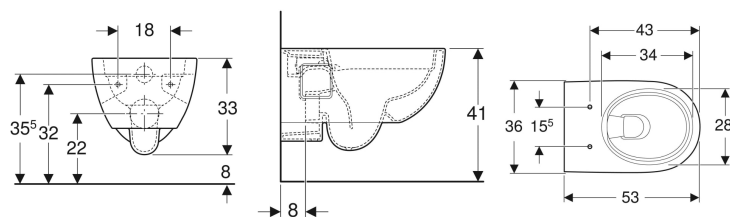

## Geberit Renova -seinä-WC, osaksi suljettu muoto, Rimfree

Esimerkkikuva

### Tilattava erikseen

- WC-istuinkansi

- Rimfree
- Tyyppi 1, iso huuhtelumäärä 6/5 l, standardin EN 997 mukaan
- Huuhtelee 4,5 litralla

### Tekniset tiedot

Materiaali

Vitroposliini

Tuotenro	Väri / pinta	B	H	T	
203070000	Valkoinen	36 cm	33 cm	53 cm	Uusi
203070600	Valkoinen / KeraTect	36 cm	33 cm	53 cm	Uusi