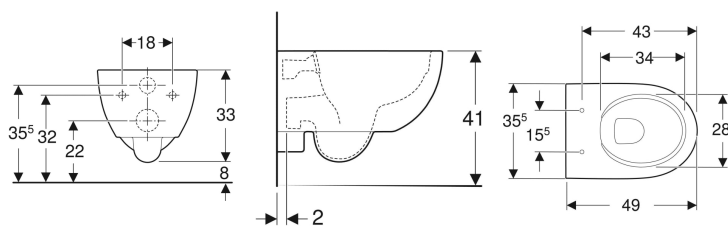

Geberit Renova Compact -seinä-WC, compact, suljettu muoto, Rimfree

Esimerkkikuva

Käyttötarkoitukset

- PiilohuuhTELUSÄILIÖIHIN
- Asennettavaksi pieniin kylpyhuoneisiin ja vieras-WC:hin

Ominaisuudet

- Kiinnitys seinään
- Helppo kiinnitys Geberit-seinäkiinnikkeellä tyyppi EFF2 WC:lle
- WC-istuim

Toimituksen sisältö

- Kiinnitystarvikkeet

Tilattava erikseen

- WC-istuinkansi

- Rimfree
- Tyyppi 1, iso huuhtelumäärä 6/5 l, standardin EN 997 mukaan
- Huuhtelee 4,5 litralla
- Compact -malli
- Maavara 7 cm

Tekniset tiedot

Materiaali

Vitroposliini

Tuotenumero	Väri / pinta	B	H	T	
500.377.01.1	Valkoinen	35.5 cm	33 cm	49 cm	Uusi
500.377.01.8	Valkoinen / KeraTect	35.5 cm	33 cm	49 cm	Uusi