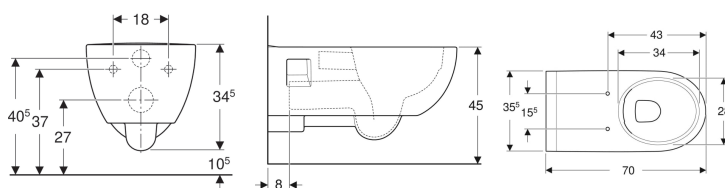

## Geberit Renova Comfort -seinä-WC, pidennetty ulottuma, osaksi suljettu muoto, Rimfree

Esimerkkikuva

### Tekniset tiedot

Materiaali | Vitroposliini

Tuotenumero	Väri / pinta	B	H	T	
500.693.01.1	Valkoinen	35.5 cm	34.5 cm	70 cm	Uusi
500.693.01.8	Valkoinen / KeraTect	35.5 cm	34.5 cm	70 cm	Uusi