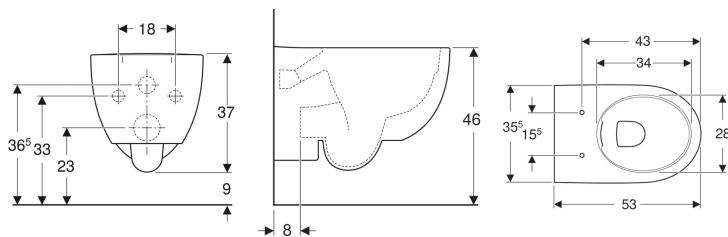

Geberit Renova Comfort seinä-WC, korotettu, suljettu muoto, Rimfree

Esimerkkikuva

Käyttötarkoitukset

- Piilohuuhtelusäiliöihin

Ominaisuudet

- Kiinnitys seinään
- Rimfree

Toimituksen sisältö

- Kiinnitystarvikkeet

Tilattava erikseen

- WC-istuinkansi

- Helppo kiinnitys Geberit-seinäkiinnikkeellä tyyppi EFF2 WC:lle
- WC-istuin
- Tyyppi 1, iso huuhtelumäärä 6 l, standardin EN 997 mukaan
- Keraaminen yläreuna 5 cm korotettu

Tekniset tiedot

Materiaali

Vitroposliini

Tuotenumero	Väri / pinta	B	H	T	
500.694.01.1	Valkoinen	35.5 cm	37 cm	53 cm	Uusi
500.694.01.8	Valkoinen / KeraTect	35.5 cm	37 cm	53 cm	Uusi

Tarvikkeet

- Geberit-viemäröintisarja WC:lle