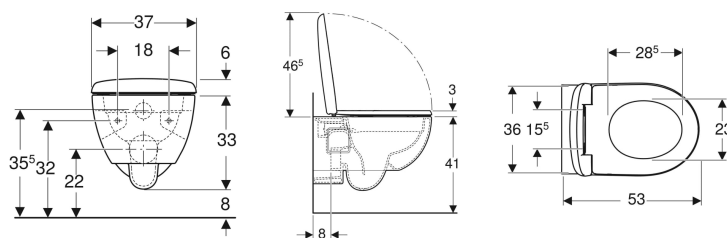

Geberit Renova -seinä-WC-sarja, osaksi suljettu muoto, Rimfree, sisältää WC-istuinkannen

Esimerkkikuva

Käyttötarkoitukset

- PiilohuuhTELUSÄILIÖIHIN

Ominaisuudet

- Kiinnitys seinään
- WC-istuin
- Rimfree

Toimituksen sisältö

- WC-posliini

- Tyyppi 1, iso huuhtelumäärä 6/5 l, standardin EN 997 mukaan
- Huuhtelee 4,5 litralla
- WC-istuin Duroplastia
- Limittyvä WC-kansi

Tekniset tiedot

Materiaali

Vitroposliini

- WC-istuinkansi

Tuotenumero	Väri / pinta	B	H	T	Pikakiinnityssarana	Soft Close -mekanismi	Kiinnitys	Saranamateriaali	
500.800.00.1	Valkoinen	37 cm	39 cm	53 cm	Kyllä	Kyllä	Ylhäältä	Kromattu messinki	Uusi

Tarvikkeet

- Geberit- seinä-WC:n asennussarja, pituus 30 cm

- Asennustavasta riippuen saattaa asennukseen tarvita Geberit-seinä-WC:n asennussarjan