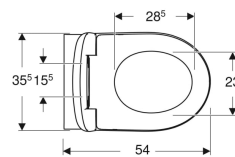

Geberit Renova -seinä-WC-sarja, Rimfree, sisältää WC-istuinkannen

Esimerkkikuva

Käyttötarkoitukset

- PiilohuuhTELUSÄILIÖIHIN

Ominaisuudet

- Kiinnitys seinään
- WC-istuin
- Rimfree
- Tyyppi 1, iso huuhtelumäärä 6 l, standardin EN 997 mukaan

- Tyyppi 2 standardin EN 997 mukaan
- Huuhtelee 4,5 litralla
- WC-istuin Duroplastia
- Maavara 7 cm
- Limittyvä WC-kansi

Tekniset tiedot

Materiaali

Vitroposliini

Toimituksen sisältö

- WC-posliini

- WC-istuinkansi

Tuotenro	Väri / pinta	B	H	T	Pikakiinnityssarana	Soft Close -mekanismi	Kiinnitys	Saranamateriaali	
500.801.00.1	Valkoinen	37 cm	40.5 cm	54 cm	Kyllä	Kyllä	Ylhäältä	Kromattu messinki	Uusi