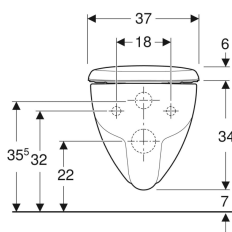

Geberit Renova -seinä-WC-sarja, Rimfree, sisältää WC-istuinkannen

Esimerkkikuva

Käyttötarkoitukset

- PiilohuuhTELUSÄILIÖIHIN

Ominaisuudet

- Kiinnitys seinään
- WC-istuin
- Rimfree
- Tyyppi 1, iso huuhtelumäärä 6 l, standardin EN 997 mukaan

- Tyyppi 2 standardin EN 997 mukaan
- Huuhtelee 4,5 litralla
- WC-istuin Duroplastia
- Maavara 7 cm
- Limittyvä WC-kansi

Tekniset tiedot

Materiaali

Vitroposliini

Toimituksen sisältö

- WC-posliini

- WC-istuinkansi

Tuotenro	Väri / pinta	B	H	T	Pikakiinnityssarana	Soft Close -mekanismi	Kiinnitys	Saranamateriaali	
500.801.00.1	Valkoinen	37 cm	40.5 cm	54 cm	Kyllä	Kyllä	Ylhäältä	Kromattu messinki	Uusi