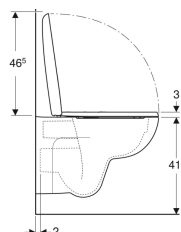

Geberit Renova -seinä-WC-sarja, Rimfree, sisältää WC-istuinkannen

Esimerkkikuva

Käyttötarkoitukset

- PiilohuuhTELUSÄILIÖIHIN

Ominaisuudet

- Kiinnitys seinään
- WC-istuin
- Rimfree
- Tyyppi 1, iso huuhtelumäärä 6 l, standardin EN 997 mukaan

- Tyyppi 2 standardin EN 997 mukaan
- Huuhtelee 4,5 litralla
- WC-istuin Duroplastia
- Maavara 7 cm
- Limittyvä WC-kansi

Tekniset tiedot

Materiaali

Vitroposliini

Toimituksen sisältö

- WC-posliini

- WC-istuinkansi

Tuotenro	Väri / pinta	B	H	T	Pikakiinnityssarana	Soft Close -mekanismi	Kiinnitys	Saranamateriaali	
500.801.00.1	Valkoinen	37 cm	40.5 cm	54 cm	Kyllä	Kyllä	Ylhäältä	Kromattu messinki	Uusi