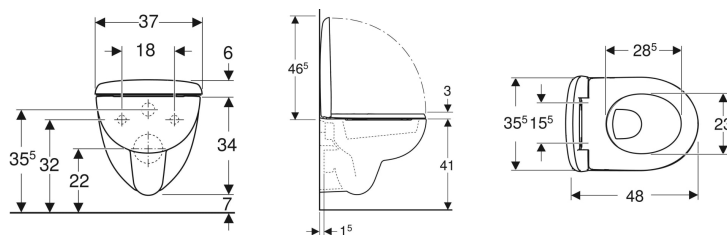

Geberit Renova Compact -seinä-WC-sarja, compact, sisältää WC-istuinkannen

Esimerkkikuva

Käyttötarkoitukset

- PiilohuuhTELUSÄILIÖIHIN
- Asennettavaksi pieniin kylpyhuoneisiin ja vieras-WC:hin

Ominaisuudet

- Kiinnitys seinään
- WC-istuin
- HuuhTELUKAULUS

Toimituksen sisältö

- WC-posliini

- Tyyppi 1, iso huuhTELUMÄÄRÄ 6/5 l, standardin EN 997 mukaan
- Compact -malli
- WC-istuin Duroplastia
- Maavara 7 cm
- Limittyvä WC-kansi

Tekniset tiedot

Materiaali

Vitroposliini

- WC-istuinkansi

Tuotenro	Väri / pinta	B	H	T	Pikakiinnityssarana	Soft Close -mekanismi	Kiinnitys	Saranamateriaali	
500.804.00.1	Valkoinen	37 cm	40 cm	48 cm	Ei	Ei	Ylhäältä	Ruostumaton teräs	Uusi