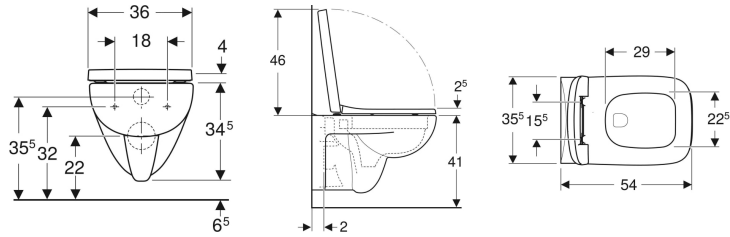

**Geberit Renova Plan -seinä-WC-sarja, Rimfree, sisältää WC-istuinkannen**

Esimerkkikuva

**Käyttötarkoitukset**

- PiilohuuhTELUSÄILIÖIHIN

**Ominaisuudet**

- Kiinnitys seinään
- WC-istuin
- Rimfree

**Toimituksen sisältö**

- WC-posliini

- Tyyppe 1, iso huuhtelumäärä 6/5 l, standardin EN 997 mukaan
- Huuhtelee 4,5 litralla
- WC-istuin Duroplastia
- Limittyvä WC-kansi

**Tekniset tiedot**

Materiaali

Vitroposliini

- WC-istuinkansi

Tuotenumero	Väri / pinta	B	H	T	Pikakiinnityssarana	Soft Close -mekanismi	Kiinnitys	Saranamateriaali	
500.817.00.1	Valkoinen	36 cm	38.5 cm	54 cm	Kyllä	Kyllä	Ylhäältä	Kromattu messinki	Uusi