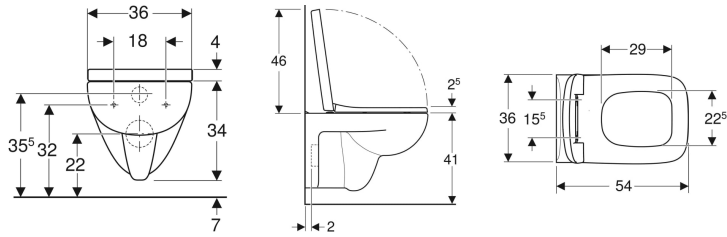

**Geberit Renova Plan -seinä-WC-sarja, sisältää WC-istuinkannen**

Esimerkkikuva

**Käyttötarkoitukset**

- Piilohuuhtelusäiliöihin

**Ominaisuudet**

- Kiinnitys seinään
- WC-istuin
- Huuhtelukaulus
- Tyyppi 1, iso huuhtelumäärä 6/5 l, standardin EN 997 mukaan

- Korotettu posliinin yläreuna 41 cm vakiokiinnityskorkeudella
- Huuhtelee 4,5 litralla
- WC-istuin Duroplastia
- Maavara 7 cm
- Limittyvä WC-kansi

**Tekniset tiedot**

Materiaali

Vitroposliini

**Toimituksen sisältö**

- WC-posliini
- WC-istuinkansi

Tuotenro	Väri / pinta	B	H	T	Soft Close -mekanismi	Kiinnitys	Saranamateriaali	
501.758.00.1	Valkoinen	36 cm	38 cm	54 cm	Ei	Alhaalta	Ruostumaton teräs	Uusi