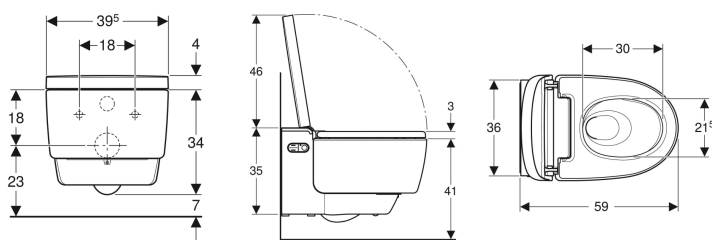

Geberit AquaClean Mera Comfort -pesu-wc-istuin, seinä-WC

Käyttötarkoitukset

- Miellyttävään ja hajuttomaan WC-käyttöön
- Intiimialueen hellävaraiseen puhdistukseen vedellä

Ominaisuudet

- Hybridilämminvesijärjestelmä, jossa pikakuumennin ja lämminvesisäiliö
- Bide-suihku varustettu kaksisuuttimisella WhirlSpray-suihkutekniikalla
- Erillinen naisten suihku suojatussa lepoasennossa
- Suihkuveden lämpötila säädettävissä
- Suihkumäärä säädettävissä viidelle tasolle
- Suihkuvarsi asetettavissa viidelle tasolle
- Oskilloiva suihku (suihkuvarren automaattinen edestakainen liike) säädettävä
- Suihkusuuttimen automaattinen esi- ja jälkipuhdistus puhtaalla vedellä
- Kalkinpoisto-ohjelma
- Huuhtelukaulukseton WC-posliini, joka on varustettu TurboFlush-huuhtelutekniikalla
- WC-istuin erityislasitteella KeraTect
- Käyttäjä-ilmais
- Keraamisella kennosuodattimella varustettu hajunpoisto aktivoitavissa
- Hajunpoisto jälkikäyntitoiminnolla
- Kuivain kytkettävissä
- Kuivaimen voimakkuus säädettävissä 5 tasolla
- Kuivainvarsi jatkettavissa
- Kuivaimen lämpötila säädettävissä
- WC-istuinrenkas, jossa nopeasti lämpenevä istuinlämmitys
- Istuinlämmityksen lämpötila säädettävissä
- Laskuautomaatiikalla varustettu WC-istuinrenkas ja WC-kansi
- WC-kansi SoftOpening-toiminnolla
- WC-kannen kosketusvapaa avaaminen ja sulkeminen

- Mukavuusvalo aktivoituu lähestyttäessä
- Mukavuusvalo säädettävissä seitsemällä värillä
- Toiminnot ja asetukset kauko-ohjaimella
- Neljä käyttäjäprofiilia ohjelmoitavissa
- Yhteensopiva Geberit Home -sovelluksen kanssa
- Vesikytkentä vasemmalla sivulla piilotettuna WC-posliinin takana
- Verkkoliitos kolmijohtimisella joustavalla asennuskaapelilla, oikealla sivulla piilotettuna WC-posliinin takana
- Ulkoinen vesikytkentä, vasemmalla sivulla tarvikkeilla mahdollinen
- Ulkoinen verkkoliitos, pistorasialla oikealla mahdollinen
- Äänieristys esiasennettu
- Standardin (DIN) EN 1717 / (DIN) EN 13077 mukainen hyväksyntä

Tekniset tiedot

IP-luokitus	IPX4
Suojausluokka	I
Nimellisjännite	230 V AC
Verkkotaajuus	50 Hz
Tehontarve	2000 W
Tehontarve valmiustilassa	≤ 0.5 W
Käyttöpaine	0.5-10 bar
Käyttölämpötila	5-40 °C
Veden lämpötila-alue	34-40 °C
Mitoitusvirtaama	0.03 l/s
Mitoitusvirtaaman minimikäyttöpaine	0.5 bar
Suihkun kesto	30-50 s
WC-istuimen enimmäiskuormitus	150 kg

Toimituksen sisältö

- Vesikytkentäsarja Geberit Sigma -piilohuuhtelusäiliöön 12 cm ja Geberit Omega -piilohuuhtelusäiliöön 12 cm, sisäänrakennuskorkeus 112 cm
- Liitosholkki verkkoliitokseen
- Roiskesuoja
- Kalkinpoistoaine 125 ml
- Puhdistussarja
- Liitossarja WC:tä varten, Ø 90 mm
- Kauko-ohjain seinäpidikkeellä ja paristolla CR2032
- Kiinnitystarvikkeet

Tuotenro	LVI nro.	Väri / pinta
146.211.11.1	5671200	Alppivalkoinen
146.211.21.1	5671201	Kromattu

Tarvikkeet