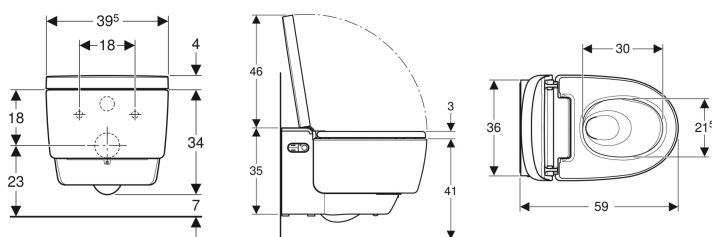

Geberit AquaClean Mera Classic -pesu-wc-istuin, seinä-WC

Käyttötarkoitukset

- Miellyttävään ja hajuttomaan WC-käyttöön
- Intiimialueen hellävaraiseen puhdistukseen vedellä

Ominaisuudet

- Hybridilämminvesijärjestelmä, jossa pikakuumennin ja lämminvesisäiliö
- Bide-suihku varustettu kaksisuuttimisella WhirlSpray-suihkutekniikalla
- Erillinen naisten suihku suojatussa lepoasennossa
- Suihkuveden lämpötila säädettävissä
- Suihkumäärä säädettävissä viidelle tasolle
- Suihkuvarsi asetettavissa viidelle tasolle
- Oskilloiva suihku (suihkuvarren automaattinen edestakainen liike) säädettävä
- Suihku-suuttimen automaattinen esi- ja jälkipuhdistus puhtaalla vedellä
- Kalkinpoisto-ohjelma
- Huuhtelukaulukseton WC-posliini, joka on varustettu TurboFlush-huuhtelutekniikalla
- WC-istuin erityislasitteella KeraTect
- Käyttäjä-ilmais
- Keraamisella kennosuodattimella varustettu hajunpoisto aktivoitavissa
- Hajunpoisto jälkikäyntitoiminnolla
- Kuivain kytkettävissä
- Kuivaimen voimakkuus säädettävissä 5 tasolla
- Kuivainvarsi jatkettavissa
- Kuivaimen lämpötila säädettävissä
- Laskuautomaatiikalla varustettu WC-istuinrenkas ja WC-kansi
- WC-kansi SoftOpening-toiminnolla

- Toiminnot ja asetukset kauko-ohjaimella
- Neljä käyttäjäprofiilia ohjelmoitavissa
- Yhteensopiva Geberit Home -sovelluksen kanssa
- Vesikytkentä vasemmalla sivulla piilotettuna WC-posliinin takana
- Verkkoliitos kolmijohtimisella joustavalla asennuskaapelilla, oikealla sivulla piilotettuna WC-posliinin takana
- Ulkoinen vesikytkentä, vasemmalla sivulla tarvikkeilla mahdollinen
- Ulkoinen verkkoliitos, pistorasialla oikealla mahdollinen
- Äänieristys esiasennettu
- Standardin (DIN) EN 1717 / (DIN) EN 13077 mukainen hyväksyntä

Tekniset tiedot

IP-luokitus	IPX4
Suojausluokka	I
Nimellisjännite	230 V AC
Verkkotaajuus	50 Hz
Tehontarve	2000 W
Tehontarve valmiustilassa	≤ 0.5 W
Käyttöpaine	0.5-10 bar
Käyttölämpötila	5-40 °C
Veden lämpötila-alue	34-40 °C
Mitoitusvirtaama	0.03 l/s
Mitoitusvirtaaman minimikäyttöpaine	0.5 bar
Suihkun kesto	30-50 s
WC-istuimen enimmäiskuormitus	150 kg

Toimituksen sisältö

- Vesikytkentäsarja Geberit Sigma -piilohuuhtelusäiliöön 12 cm ja Geberit Omega -piilohuuhtelusäiliöön 12 cm, sisäänrakennuskorkeus 112 cm
- Liitosholkki verkkoliitokseen
- Roiskesuoja
- Kalkinpoistoaine 125 ml
- Puhdistussarja
- Liitossarja WC:tä varten, ø 90 mm
- Kauko-ohjain seinäpidikkeellä ja paristolla CR2032
- Kiinnitystarvikkeet

Tuotenro	LVI nro.	Väri / pinta
146.201.11.1	5671202	Alppivalkoinen
146.201.21.1	5671203	Kromattu

Tarvikkeet

- Seinään asennettava kaukosäädin malliin Geberit AquaClean
- Seinään asennettava kaukosäädin, malliin Geberit AquaClean
- Liitäntämoduuli malleille Geberit AquaClean Mera/Sela